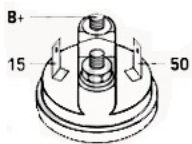

SPECYF
IKACJA
PRODU
KTU

NAPIĘC 12V
IE:

MOC: 1.1 kW

LICZBA 2 (2 GWINTO
OTWORÓW WANE)
MOCUJĄCYC
H:

UWAGI
:

BRAK
ZDJĘCIA

Wymiar	mm
A	82,50
B	16,00

SOL 62