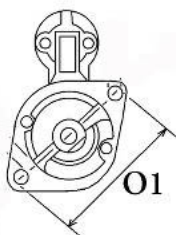

LICZBA 2 (2 GWINTO

OTWORÓW WANE)

MOCUJĄCYC

H:

UWAGI

:

BRAK
ZDJĘCIA

Wymiar	mm
A	82,50
B	16,00

SOL 62

Wymiar	mm
O1	100,25

NUMER

Y REFE

RENCYJ

NE

MANUF ACTUR ER	OEM
Bosch	000110 7012
Bosch	000110 7013
Bosch	000110 7017
Bosch	000110 7018
Bosch	000110 7054
Bosch	000110 7055
Bosch	000110 7068
Bosch	000110 7069
Bosch	000110 7073
Bosch	000110 7074