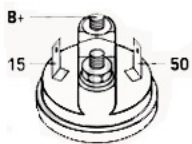

LICZBA 2 (2 GWINTO

OTWORÓW WANE)

MOCUJĄCYC

H:

UWAGI

:

BRAK
ZDJĘCIA

Wymiar	mm
A	82,50
B	16,00

SOL 62

Wymiar	mm
O1	100,25

NUMER

Y REFE

RENCYJ

NE

MANUF ACTUR ER	OEM
Bosch	000110 7012
Bosch	000110 7013
Bosch	000110 7017
Bosch	000110 7018
Bosch	000110 7054
Bosch	000110 7055
Bosch	000110 7068
Bosch	000110 7069
Bosch	000110 7073
Bosch	000110 7074