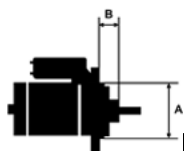

NAPIĘC 12V

IE:

MOC: 1.1 kW

LICZBA 2 (2 NIEGWIN

OTWORÓW TOWANE)

MOCUJĄCYC

H:

UWAGI

:

Wymiar	mm
A	76
B	62