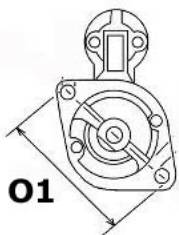

NAPIĘC 12V

IE:

MOC: 1.1 kW

LICZBA 2 (2 NIEGWIN

OTWORÓW TOWANE)

MOCUJĄCYC

H:

UWAGI

:

Wymiar	mm
A	76
B	62