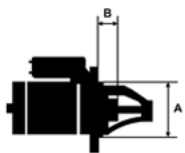

Link do produktu: <https://www.rollco.pl/rozzrusznik-boxer-jumper-25-d-25-td-p-922.html>

ROZRUSZNIK Boxer Jumper 2.5 D 2.5 TD

Cena **490,00 zł**

Dostępność **Dostępny**

Numer katalogowy **ST885**

Kod producenta **STM902**

Opis produktu

SPECYFIKACJA PRODUKTU	
PRZEZNACZENIE:	CITROEN PEUGEOT
NAPIĘCIE:	12V
MOC:	2.2 kW
LICZBA OTWORÓW MOCUJĄCYCH:	3 (3 GWINTOWANE)
UWAGI:	

Wymiar	mm
A	74,00
B	-5,50

SOL 66

zastosowanie: Citroen Jumper 2,5 D 2,5 TD 1994-2002; Peugeot Boxer 2,5 D 2,5 TD 1994-2002; 605 2,5 TD 1994-1999