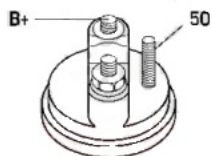

Link do produktu: <https://www.rollco.pl/rozzrusznik-boxer-jumper-25-d-25-td-p-922.html>

ROZRUSZNIK Boxer Jumper 2.5 D 2.5 TD

Cena **490,00 zł**

Dostępność **Dostępny**

Numer katalogowy **ST885**

Kod producenta **STM902**

Opis produktu

SPECYFIKACJA PRODUKTU	
PRZEZNACZENIE:	CITROEN PEUGEOT
NAPIĘCIE:	12V
MOC:	2.2 kW
LICZBA OTWORÓW MOCUJĄCYCH:	3 (3 GWINTOWANE)
UWAGI:	

Wymiar	mm
A	74,00
B	-5,50

SOL 66

zastosowanie: Citroen Jumper 2,5 D 2,5 TD 1994-2002; Peugeot Boxer 2,5 D 2,5 TD 1994-2002; 605 2,5 TD 1994-1999