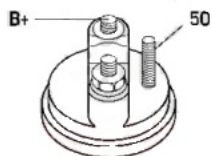

Link do produktu: <https://www.rollco.pl/rozzrusznik-boxer-jumper-25-d-25-td-p-922.html>

ROZZRUSZNIK Boxer Jumper 2.5 D 2.5 TD

Cena **490,00 zł**

Dostępność **Dostępny**

Numer katalogowy **ST885**

Kod producenta **STM902**

Opis produktu

SPECYFIKACJA PRODUKTU	
PRZEZNACZENIE:	CITROEN PEUGEOT
NAPIĘCIE:	12V
MOC:	2.2 kW
LICZBA OTWORÓW MOCUJĄCYCH:	3 (3 GWINTOWANE)
UWAGI:	

Wymiar	mm
A	74,00
B	-5,50

SOL 66

zastosowanie: Citroen Jumper 2,5 D 2,5 TD 1994-2002; Peugeot Boxer 2,5 D 2,5 TD 1994-2002; 605 2,5 TD 1994-1999