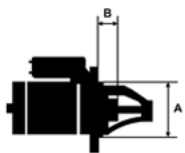

Link do produktu: <https://www.rollco.pl/rozzrusznik-boxer-jumper-25-d-25-td-p-922.html>

ROZZRUSZNIK Boxer Jumper 2.5 D 2.5 TD

Cena **490,00 zł**

Dostępność **Dostępny**

Numer katalogowy **ST885**

Kod producenta **STM902**

Opis produktu

SPECYFIKACJA PRODUKTU	
PRZEZNACZENIE:	CITROEN PEUGEOT
NAPIĘCIE:	12V
MOC:	2.2 kW
LICZBA OTWORÓW MOCUJĄCYCH:	3 (3 GWINTOWANE)
UWAGI:	

Wymiar	mm
A	74,00
B	-5,50

SOL 66

zastosowanie: Citroen Jumper 2,5 D 2,5 TD 1994-2002; Peugeot Boxer 2,5 D 2,5 TD 1994-2002; 605 2,5 TD 1994-1999