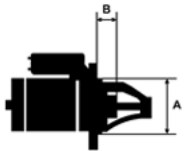

MOC:
2.5 kW

LICZBA
OTWORÓW
MOCUJĄCYC

3 (3 GWINTO
WANE)

H:

UWAGI

:

Wymiar	mm
A	82,00
B	1,00

Wymiar	mm
O1	117,00
O2	82,00
O3	82,00

zastosowanie: Citroen Jumper 2,8 HDI 2000-; Fiat Ducato 11, 15, 18 2,3 JTD 2,8 JTD 2002-2006; Ducato 18 2,8 TDI 2000-2006; Peugeot Boxer 2,8 HDI 2002-

NUMER
Y REFE
RENCYJ
NE

PRODU CENT	OEM
Bosch	000110 9300
Bosch	000110 9301
Bosch E xchang e	098602 1640
Delco	DRS39 67
Elstock	25-339 5
Fiat	134705 8080
Fiat	551959