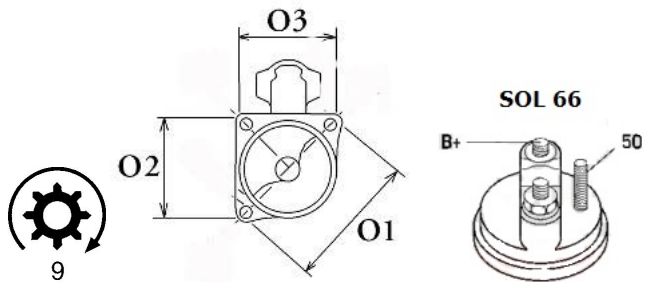

MOC:
2.5 kW

LICZBA
OTWORÓW
MOCUJĄCYC

3 (3 GWINTO
WANE)

H:

UWAGI

:

Wymiar	mm
A	82,00
B	1,00

Wymiar	mm
O1	117,00
O2	82,00
O3	82,00