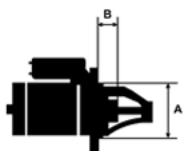

Dostępność **Dostępny**

Numer katalogowy **ST1045**

Kod producenta **STM1035**

Opis produktu

SPECYFIKACJA PRODUKTU	
PRZEZNACZENIE:	ALFA ROMEO FIAT LANCIA
NAPIĘCIE:	12V
MOC:	2.0 kW
LICZBA OTWORÓW MOCUJĄCYCH:	3 (3 NIEGWINTOWANE)
H:	

UWAGI

:

Wymiar	mm
A	82,00
B	9,00

Wymiar	mm
O1	116,00
O2	83,00
O3	83,00

zastosowanie: Alfa Romeo 145 1,9 JTD 1998-2000; 146 1,9 JTD 1998-2000; 147 1,9 JTD 2000-2005; 156 1,9 JTD 1997-2005 2,4 JTD 2000-2005; 166 2,4 JTD 2000-; Fiat Brava 1,9 JTD 1998-2001 1,9 TD 1996-2001; Bravo 1,9 JTD 1998-2001 1,9 TD 1996-2001; Doblo 1,9 JTD 2001-2005; Marea 1,9 JTD 2,4 JTD 1999-2002 1,9 TD 1996-2002; Marengo 1,9 JTD 1,9 TD 1999-2002; Multipla 1,9 JTD 1998-2002; Punto 80 1,9 JTD 1999-2003; Stilo 1,4 16V 2004- 1,9 JTD 2001-; Lancia Lybra 1,9 JTD 2,4 JTD 1999-; Thesis 2,4 JTD 2002-