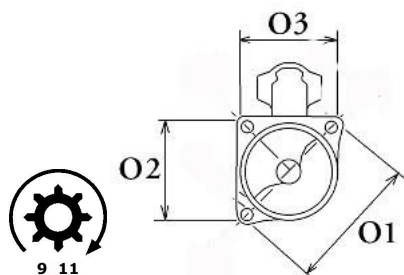

Dostępność **Dostępny**

Numer katalogowy **ST1045**

Kod producenta **STM1035**

Opis produktu

SPECYFIKACJA PRODUKTU	
PRZEZNACZENIE:	ALFA ROMEO FIAT LANCIA
NAPIĘCIE:	12V
MOC:	2.0 kW
LICZBA OTWORÓW MOCUJĄCYCH:	3 (3 NIEGWINTOWANE)
H:	

UWAGI

:

Wymiar	mm
A	82,00
B	9,00

Wymiar	mm
O1	116,00
O2	83,00
O3	83,00

zastosowanie: Alfa Romeo 145 1,9 JTD 1998-2000; 146 1,9 JTD 1998-2000; 147 1,9 JTD 2000-2005; 156 1,9 JTD 1997-2005 2,4 JTD 2000-2005; 166 2,4 JTD 2000-; Fiat Brava 1,9 JTD 1998-2001 1,9 TD 1996-2001; Bravo 1,9 JTD 1998-2001 1,9 TD 1996-2001; Doblo 1,9 JTD 2001-2005; Marea 1,9 JTD 2,4 JTD 1999-2002 1,9 TD 1996-2002; Marengo 1,9 JTD 1,9 TD 1999-2002; Multipla 1,9 JTD 1998-2002; Punto 80 1,9 JTD 1999-2003; Stilo 1,4 16V 2004- 1,9 JTD 2001-; Lancia Lybra 1,9 JTD 2,4 JTD 1999-; Thesis 2,4 JTD 2002-