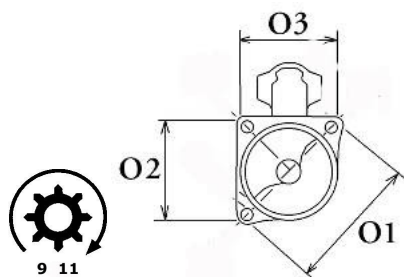

Dostępność **Dostępny**

Numer katalogowy **ST1045**

Kod producenta **STM1035**

Opis produktu

SPECYFIKACJA PRODUKTU	
PRZEZNACZENIE:	ALFA ROMEO FIAT LANCIA
NAPIĘCIE:	12V
MOC:	2.0 kW
LICZBA OTWORÓW MOCUJĄCYCH:	3 (3 NIEGWINTOWANE)
H:	

UWAGI

:

Wymiar	mm
A	82,00
B	9,00

Wymiar	mm
O1	116,00
O2	83,00
O3	83,00

zastosowanie: Alfa Romeo 145 1,9 JTD 1998-2000; 146 1,9 JTD 1998-2000; 147 1,9 JTD 2000-2005; 156 1,9 JTD 1997-2005 2,4 JTD 2000-2005; 166 2,4 JTD 2000-; Fiat Brava 1,9 JTD 1998-2001 1,9 TD 1996-2001; Bravo 1,9 JTD 1998-2001 1,9 TD 1996-2001; Doblo 1,9 JTD 2001-2005; Marea 1,9 JTD 2,4 JTD 1999-2002 1,9 TD 1996-2002; Marengo 1,9 JTD 1,9 TD 1999-2002; Multipla 1,9 JTD 1998-2002; Punto 80 1,9 JTD 1999-2003; Stilo 1,4 16V 2004- 1,9 JTD 2001-; Lancia Lybra 1,9 JTD 2,4 JTD 1999-; Thesis 2,4 JTD 2002-