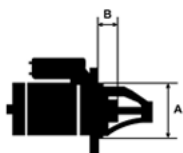

Dostępność **Dostępny**

Numer katalogowy **ST1045**

Kod producenta **STM1035**

Opis produktu

SPECYFIKACJA PRODUKTU	
PRZEZNACZENIE:	ALFA ROMEO FIAT LANCIA
NAPIĘCIE:	12V
MOC:	2.0 kW
LICZBA OTWORÓW MOCUJĄCYCH:	3 (3 NIEGWINTOWANE)
H:	

UWAGI

:

Wymiar	mm
A	82,00
B	9,00

Wymiar	mm
O1	116,00
O2	83,00
O3	83,00

zastosowanie: Alfa Romeo 145 1,9 JTD 1998-2000; 146 1,9 JTD 1998-2000; 147 1,9 JTD 2000-2005; 156 1,9 JTD 1997-2005 2,4 JTD 2000-2005; 166 2,4 JTD 2000-; Fiat Brava 1,9 JTD 1998-2001 1,9 TD 1996-2001; Bravo 1,9 JTD 1998-2001 1,9 TD 1996-2001; Doblo 1,9 JTD 2001-2005; Marea 1,9 JTD 2,4 JTD 1999-2002 1,9 TD 1996-2002; Marengo 1,9 JTD 1,9 TD 1999-2002; Multipla 1,9 JTD 1998-2002; Punto 80 1,9 JTD 1999-2003; Stilo 1,4 16V 2004- 1,9 JTD 2001-; Lancia Lybra 1,9 JTD 2,4 JTD 1999-; Thesis 2,4 JTD 2002-