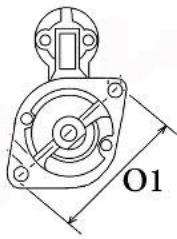

Opis produktu

SZCZE
GÓŁOW
E ZAST
OSOWA
NIE:

□

CHEVR OLET	Captiva 2.4 4WD/ Z24SED	2405cc m	od 2006-
---------------	----------------------------	-------------	-------------

SPECYF
IKACJA
PRODU

KTU

NAPIĘC 12V

IE:

MOC: 1.1 kW

LICZBA 2 (1 GWINTO

OTWORÓW WANY)

MOCUJĄCYC

H:

UWAGI

:

Wymiar	mm
A	82,50
B	19,00

SOL 84

Wymiar	mm
O1	115,00

NUMER
Y REFE
RENCYJ
NE

PRODU CENT	OEM
Daewoo	962087 85
Daewoo	964303

	45
Delco	DRS35 53
Elstock	25-303 1
Friesen	801688 0
Hc	CS879
Lucas	LRT001 90
Lucas	LRT190
Peugeot	966270 35
Valeo	458564
Valeo Exchange	458564