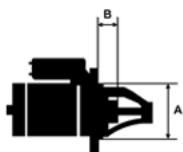

IE:

MOC: 1.1 kW

LICZBA 2 (1 GWINTO

OTWORÓW WANY)

MOCUJĄCYC

H:

UWAGI

:

Wymiar	mm
A	82,50
B	19,00

SOL 84

Wymiar	mm
O1	115,00

NUMER
Y REFE
RENCYJ
NE

PRODU CENT	OEM
Daewoo	962087 85
Daewoo	964303

	45
Delco	DRS35 53
Elstock	25-303 1
Friesen	801688 0
Hc	CS879
Lucas	LRT001 90
Lucas	LRT190
Peugeot	966270 35
Valeo	458564
Valeo Exchange	458564