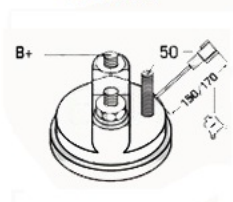

Opis produktu

SZCZE
GÓŁOW
E ZAST
OSOWA
NIE:

□

CHEVR OLET	Captiva 2.4 4WD/ Z24SED	2405cc m	od 2006-
---------------	----------------------------	-------------	-------------

SPECYF
IKACJA
PRODU

KTU

NAPIĘC 12V

IE:

MOC: 1.1 kW

LICZBA 2 (1 GWINTO

OTWORÓW WANY)

MOCUJĄCYC

H:

UWAGI

:

Wymiar	mm
A	82,50
B	19,00

SOL 84

Wymiar	mm
O1	115,00

NUMER
Y REFE
RENCYJ
NE

PRODU CENT	OEM
Daewoo	962087 85
Daewoo	964303

	45
Delco	DRS35 53
Elstock	25-303 1
Friesen	801688 0
Hc	CS879
Lucas	LRT001 90
Lucas	LRT190
Peugeot	966270 35
Valeo	458564
Valeo Exchange	458564