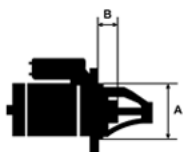

Opis produktu

SZCZE

GÓŁOW

E ZAST

OSOWA

NIE:

Make	Model	CC	Year
CHEVR	Evanda 2.0/ L88	1998cc	2002-2
OLET		m	005

SPECYF

IKACJA

PRODU

KTU	
NAPIĘC	12V
IE:	
MOC:	1.1 kW
LICZBA OTWORÓW MOCUJĄCYCH:	2 (1 GWINTO WANY)
H:	
UWAGI	
:	

Wymiar	mm
A	82,50
B	19,00

SOL 84

Wymiar	mm
O1	115,00

NUMER
Y REFE
RENCYJ
NE

PRODU CENT	OEM
Daewoo	962087 85
Daewoo	964303