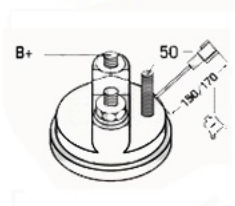

Opis produktu

SZCZE

GÓŁOW

E ZAST

OSOWA

NIE:

Make	Model	CC	Year
CHEVR	Evanda 2.0/ L88	1998cc	2002-2
OLET		m	005

SPECYF

IKACJA

PRODU

KTU	
NAPIĘC	12V
IE:	
MOC:	1.1 kW
LICZBA OTWORÓW MOCUJĄCYCH:	2 (1 GWINTO WANY)
H:	
UWAGI	
:	

Wymiar	mm
A	82,50
B	19,00

SOL 84

Wymiar	mm
O1	115,00

NUMER
Y REFE
RENCYJ
NE

PRODU CENT	OEM
Daewoo	962087 85
Daewoo	964303