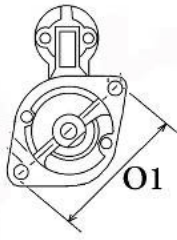

Wymiar	mm
O1	115,00

NUMER
Y REFE
RENCYJ
NE

PRODU CENT	OEM
Daewoo	962087 85
Daewoo	964303