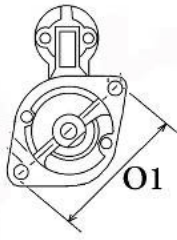

Opis produktu

SZCZE

GÓŁOW

E ZAST

OSOWA

NIE:

Make	Model	CC	Year
CHEVR	Evanda 2.0/ L88	1998cc	2002-2
OLET		m	005

SPECYF

IKACJA

PRODU

KTU	
NAPIĘC	12V
IE:	
MOC:	1.1 kW
LICZBA OTWORÓW MOCUJĄCYCH:	2 (1 GWINTO WANY)
H:	
UWAGI	
:	

Wymiar	mm
A	82,50
B	19,00

SOL 84

Wymiar	mm
O1	115,00

NUMER
Y REFE
RENCYJ
NE

PRODU CENT	OEM
Daewoo	962087 85
Daewoo	964303