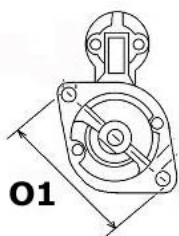

MOCUJĄCYC

H:

UWAGI

:

Wymiar	mm
A	68,00
B	19,00

SOL 67

Wymiar	mm
O1	105,00

NUMER
Y REFE
RENCYJ
NE