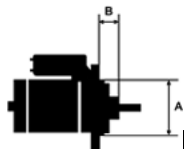

LICZBA 3 (1 GWINTO

OTWORÓW WANY)

MOCUJĄCYC

H:

UWAGI

:

Wymiar	mm
B	-6

NUMER
Y REFE
RENCYJ
NE