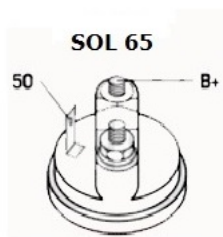

Opis produktu

SZCZE

GÓŁOW

E ZAST

OSOWA

NIE:

CITROE N	BERLINGO I 1.4I / MF / TU	1360cc m	1996-2 002
CITROE N	BERLINGO I 1.4I / MF / TU	1360cc m	2002-2 008
CITROE N	BERLINGO I 1.4I BIVALENT / MF / TU	1360cc m	od 2002 -
CITROEN	BERLINGO II 1.4I /	1360ccm	od 2009-

KFW KFX (TU3JP)

SPECYFIKACJA PRODUKTU	
PRZEZNACZENIE:	CITROEN, FIAT, PEUGEOT
NAPIĘCIE:	12V
MOC:	1.1 kW
LICZBA OTWORÓW MOCUJĄCYCH:	3 (1 GWINTOWANY)
UWAGI:	

NUMER
Y REFE
RENCYJ
NE

Bosch	0001112019
Bosch	0001112029
Bosch	0001112041