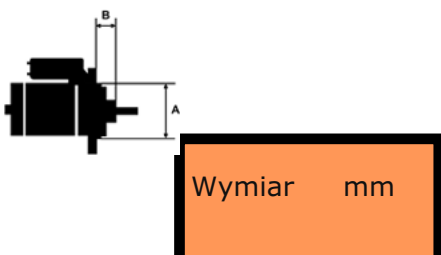

Opis produktu

SZCZE

GÓŁOW

E ZAST

OSOWA

NIE:

CITROE N	BERLINGO I 1.4I / MF / TU	1360cc m	1996-2 002
CITROE N	BERLINGO I 1.4I / MF / TU	1360cc m	2002-2 008
CITROE N	BERLINGO I 1.4I BIVALENT / MF / TU	1360cc m	od 2002 -
CITROEN	BERLINGO II 1.4I /	1360ccm	od 2009-

KFW KFX (TU3JP)

SPECYFIKACJA PRODUKTU	
PRZEZNACZENIE:	CITROEN, FIAT, PEUGEOT
NAPIĘCIE:	12V
MOC:	1.1 kW
LICZBA OTWORÓW MOCUJĄCYCH:	3 (1 GWINTOWANY)
UWAGI:	

NUMER
Y REFE
RENCYJ
NE

Bosch	0001112019
Bosch	0001112029
Bosch	0001112041