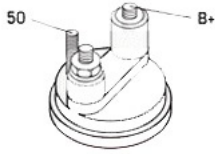

Opis produktu

SZCZE

GÓŁOW

E ZAST

OSOWA

NIE:

CITROE N	Berlingo 1.6 HDi/ 9HT DV6BTED4	1560cc m	od 2008-
CITROE N	Berlingo 1.6 HDi/ 9HW DV6B	1560cc m	od 2005-
CITROE N	Berlingo 1.6 HDi/ 9HX DV6ATED4	1560cc m	od 2005-
CITROE N	Berlingo 1.6 HDi/ 9HZ DV6TED4	1560cc m	2008-2 010

SPECYFIKACJA PRODUKTU	
NAPIĘCIE:	12V
MOC:	1,1 kW
LICZBA OTWORÓW MOCUJĄCYCH:	4 (2 GWINTO WANE)
UWAGI:	

Wymiar	mm
B	15,00

SOL 78

NUMER
Y REFE
RENCYJ
NE

PRODU CENT	OEM
Andre Nierma nn	011640
Bosch E xchang e	098602 1651
Delco	DRS39 03
Elstock	25-307