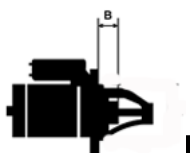

Opis produktu

SZCZE

GÓŁOW

E ZAST

OSOWA

NIE:

CITROE N	Berlingo 1.6 HDi/ 9HT DV6BTED4	1560cc m	od 2008-
CITROE N	Berlingo 1.6 HDi/ 9HW DV6B	1560cc m	od 2005-
CITROE N	Berlingo 1.6 HDi/ 9HX DV6ATED4	1560cc m	od 2005-
CITROE N	Berlingo 1.6 HDi/ 9HZ DV6TED4	1560cc m	2008-2 010

SPECYFIKACJA PRODUKTU	
NAPIĘCIE:	12V
MOC:	1,1 kW
LICZBA OTWORÓW MOCUJĄCYCH:	4 (2 GWINTO WANE)
UWAGI:	

Wymiar	mm
B	15,00

SOL 78

NUMER
Y REFE
RENCYJ
NE

PRODU CENT	OEM
Andre Nierma nn	011640
Bosch E xchang e	098602 1651
Delco	DRS39 03
Elstock	25-307