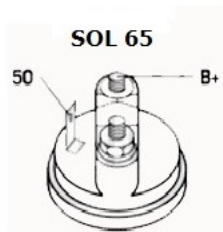

NUMER
Y REFE
RENCYJ
NE

Bosch	0001112019
Bosch	0001112029
Bosch	0001112041
Bosch	0986013850
Exchange	
Caterpillar	3T8211