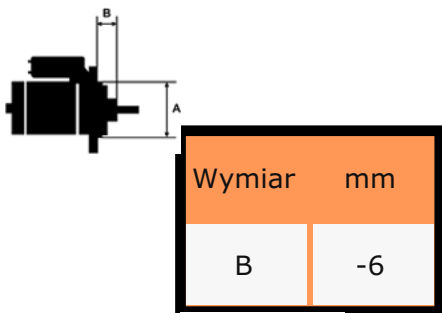

SPECYFIKACJA PRODUKTU	
PRZEZNACZENIE:	CITROE N, FIAT, PEUGEOT
NAPIĘCIE:	12V
MOC:	1.1 kW
LICZBA OTWORÓW MOCUJĄCYCH:	3 (1 GWINTOWANY)
UWAGI: