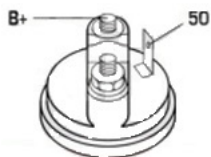

LICZBA 3 (3 GWINTO

OTWORÓW WANE)

MOCUJĄCYC

H:

UWAGI

:

Wymiar	mm
A	70,00
B	-6,00

SOL 60

10 11

Wymiar	mm
O1	119,00
O2	83,00
O3	83,00

NUMER
Y REFE
RENCYJ
NE

PRODU CENT	OEM
Bosch	000110 9026
Bosch	000111 0017
Bosch	000111 0056
Bosch	000116 5
Bosch	000131 4034
Bosch	910100 9880
Bosch	910400 9880
Bosch E xchang e	098601 3240
Delco	DRS32 40
Ducellie r	582036