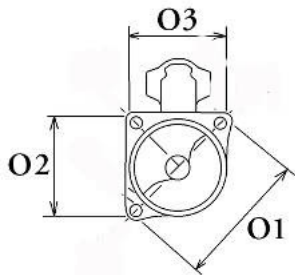

LICZBA 3 (3 GWINTO

OTWORÓW WANE)

MOCUJĄCYC

H:

UWAGI

:

Wymiar	mm
A	70,00
B	-6,00

SOL 60

10 11

Wymiar	mm
O1	119,00
O2	83,00
O3	83,00

NUMER
Y REFE
RENCYJ
NE

PRODU CENT	OEM
Bosch	000110 9026
Bosch	000111 0017
Bosch	000111 0056
Bosch	000116 5
Bosch	000131 4034
Bosch	910100 9880
Bosch	910400 9880
Bosch E xchang e	098601 3240
Delco	DRS32 40
Ducellie r	582036