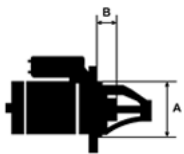

LICZBA 3 (3 GWINTO

OTWORÓW WANE)

MOCUJĄCYC

H:

UWAGI

:

Wymiar	mm
A	70,00
B	-6,00

SOL 60

10 11

Wymiar	mm
O1	119,00
O2	83,00
O3	83,00

NUMER
Y REFE
RENCYJ
NE

PRODU CENT	OEM
Bosch	000110 9026
Bosch	000111 0017
Bosch	000111 0056
Bosch	000116 5
Bosch	000131 4034
Bosch	910100 9880
Bosch	910400 9880
Bosch E xchang e	098601 3240
Delco	DRS32 40
Ducellie r	582036