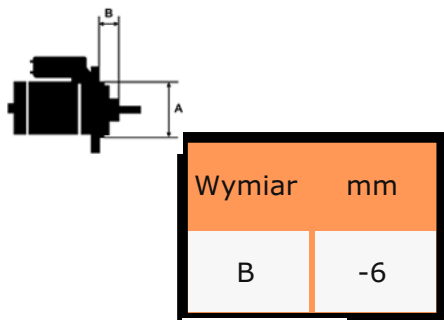

NACZE	N,
NIE:	FIAT, P EUGEO T

NAPIĘC	12V
IE:	

MOC:	1.1 kW

LICZBA 3 (1 GWINTO
OTWORÓW WANY)
MOCUJĄCYC
H:

UWAGI	
: