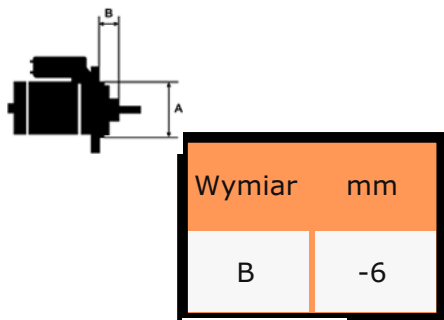

NACZE	N,
NIE:	FIAT, P EUGEO T

NAPIĘC	12V
IE:	

MOC:	1.1 kW

LICZBA	3 (1 GWINTO
OTWORÓW	WANY)
MOCUJĄCYC	
H:	

UWAGI	
: