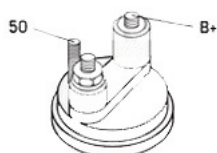

H:

UWAGI

:

Wymiar	mm
B	15,00

SOL 78

11

NUMER
Y REFE
RENCYJ
NE

PRODU CENT	OEM
Andre Nierma nn	011640
Bosch E xchang e	098602 1651
Delco	DRS39 03
Elstock	25-307 0
Friesen	808017 9
Hc	CS1260
Hella	8EA738 016-00 1