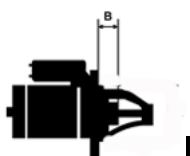

H:

UWAGI

:

Wymiar	mm
B	15,00

SOL 78

11

NUMER
Y REFE
RENCYJ
NE

PRODU CENT	OEM
Andre Nierma nn	011640
Bosch E xchang e	098602 1651
Delco	DRS39 03
Elstock	25-307 0
Friesen	808017 9
Hc	CS1260
Hella	8EA738 016-00 1