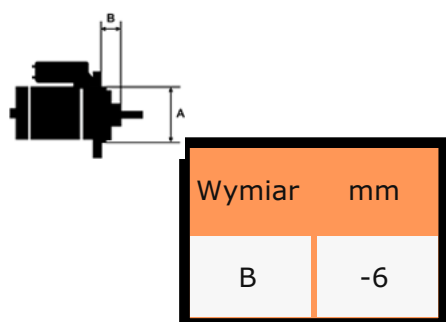

KTU	
PRZEZ NACZE NIE:	CITROE N, FIAT, P EUGEO T
NAPIĘC IE:	12V
MOC:	1.1 kW
LICZBA OTWORÓW MOCUJĄCYC H:	3 (1 GWINTO WANY)
UWAGI :