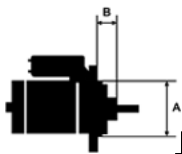

PRODUKTU	
PRZEZNACZENIE:	CITROEN, FIAT, PEUGEOT
NAPIĘCIE:	12V
MOC:	1.1 kW
LICZBA OTWORÓW MOCUJĄCYCH:	3 (1 GWINTOWANY)
UWAGI:	

Wymiar	mm
B	-6

NUMER
Y REFE
RENCYJ
NE

Bosch	0001112019
Bosch	0001112029
Bosch	0001112041
Bosch	0986013850
Exchange	
Caterpillar	3T8211
Delco	DRS3108
El stock	251254