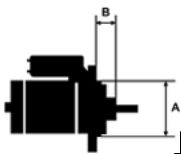

| Wymiar | mm |
|--------|----|
| B | -6 |

9 10

NUMER
Y REFE
RENCYJ
NE

| | |
|-------------|------------|
| Bosch | 0001112019 |
| Bosch | 0001112029 |
| Bosch | 0001112041 |
| Bosch | 0986013850 |
| Exchange | |
| Caterpillar | 3T8211 |
| Delco | DRS3108 |
| El stock | 251254 |