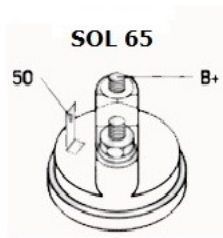

NUMER
Y REFE
RENCYJ
NE

Bosch	0001112019
Bosch	0001112029
Bosch	0001112041
Bosch	0986013850
Exchange	
Caterpillar	3T8211
Delco	DRS3108