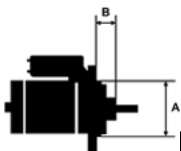

LICZBA OTWORÓW MOCUJĄCYC H:	3 (1 GWINTO WANY)
--------------------------------------	----------------------

UWAGI :	
------------	--

Wymiar	mm
B	-6

NUMER  
Y REFE  
RENCYJ  
NE

Bosch	0001112019
Bosch	0001112029
Bosch	0001112041
Bosch	0986013850
Exchange	
Caterpillar	3T8211
Delco	DRS3108