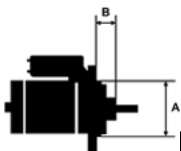

IKACJA PRODU KTU	

PRZEZ NACZE NIE:	CITROE N, FIAT, P EUGEO T

NAPIĘC IE:	12V

MOC:	1.1 kW

LICZBA OTWORÓW MOCUJĄCYC H:	3 (1 GWINTO WANY)

UWAGI :	

Wymiar	mm
B	-6