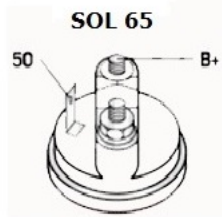

LICZBA OTWORÓW MOCUJĄCYC H:	3 (1 GWINTO WANY)
--------------------------------------	----------------------

UWAGI :	
------------	--

Wymiar	mm
B	-6

NUMER  
Y REFE  
RENCYJ  
NE

Bosch	0001112019
Bosch	0001112029
Bosch	0001112041
Bosch	0986013850
Exchange	
Caterpillar	3T8211
Delco	DRS3108