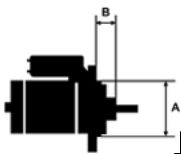

PRODUKTU	
PRZEZNACZENIE:	CITROEN, FIAT, PEUGEOT
NAPIĘCIE:	12V
MOC:	1.1 kW
LICZBA OTWORÓW MOCUJĄCYCH:	3 (1 GWINTOWANY)
UWAGI:	

Wymiar	mm
B	-6