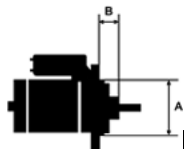

NACZE	N,
NIE:	FIAT, P EUGEO T

NAPIĘC	12V
IE:	

MOC:	1.1 kW

LICZBA 3 (1 GWINTO

OTWORÓW WANY)

MOCUJĄCYC

H:

UWAGI

:

Wymiar	mm
B	-6