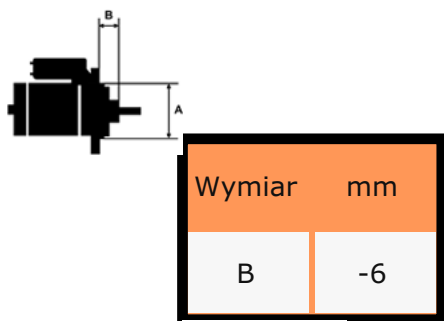

PRZEZ	CITROE
NACZE	N,
NIE:	FIAT, P
	EUGEO
	T

NAPIĘC	12V
IE:	

MOC:	1.1 kW

LICZBA	3 (1 GWINTO
OTWORÓW	WANY)
MOCUJĄCYC	
H:	

UWAGI	
: