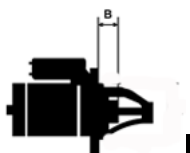

IKACJA  
PRODU  
KTU

NAPIĘC 12V

IE:

MOC: 1,9 kW

LICZBA 3 (3 GWINTO

OTWORÓW WANE)

MOCUJĄCYC

H:

UWAGI

:

Wymiar	mm
B	-5,00

11 12

Wymiar	mm
O1	119,00
O2	84,00
O3	83,00

NUMER  
Y REFE  
RENCYJ  
NE

PRODU CENT	OEM
DENSO	428000 -1620
PEUGE OT / CI TROEN	5802EF ; 5802 Z5; 58 02Z6;
PEUGE OT / CI TROEN	5802Z7 ; 95555 07680; 964697 2280;
PEUGE OT / CI TROEN	964715 7980; 9 648242 180;
HC	CS1342
VALEO	D8R27
VALEO	D8R29