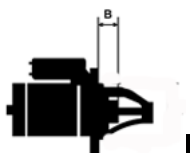

IKACJA
PRODU
KTU

NAPIĘC 12V

IE:

MOC: 1,9 kW

LICZBA 3 (3 GWINTO

OTWORÓW WANE)

MOCUJĄCYC

H:

UWAGI

:

Wymiar	mm
B	-5,00

11 12

Wymiar	mm
O1	119,00
O2	84,00
O3	83,00

NUMER
Y REFE
RENCYJ
NE

PRODU CENT	OEM
DENSO	428000 -1620
PEUGE OT / CI TROEN	5802EF ; 5802 Z5; 58 02Z6;
PEUGE OT / CI TROEN	5802Z7 ; 95555 07680; 964697 2280;
PEUGE OT / CI TROEN	964715 7980; 9 648242 180;
HC	CS1342
VALEO	D8R27
VALEO	D8R29