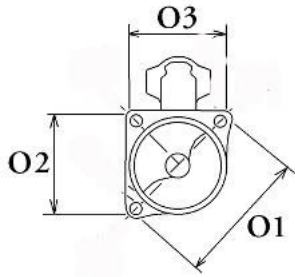

Opis produktu

SZCZE

GÓŁOW

E ZAST

OSOWA

NIE:

CITROE	C4 I 2.0 Hdi LC/	1997cc	2004-
N	RHF RHR (DW10CTED4)	m	

SPECYF

UWAGI

:

Wymiar	mm
B	-5,00

11 12

Wymiar	mm
O1	119,00
O2	84,00
O3	83,00

NUMER
Y REFE
RENCYJ
NE

PRODU CENT	OEM
DENSO	428000 -1620
PEUGE OT / CI TROEN	5802EF ; 5802 Z5; 58 02Z6;
PEUGE OT / CI TROEN	5802Z7 ; 95555 07680; 964697 2280;
PEUGE OT / CI TROEN	964715 7980; 9 648242 180;
HC	CS1342
VALEO	D8R27
VALEO	D8R29