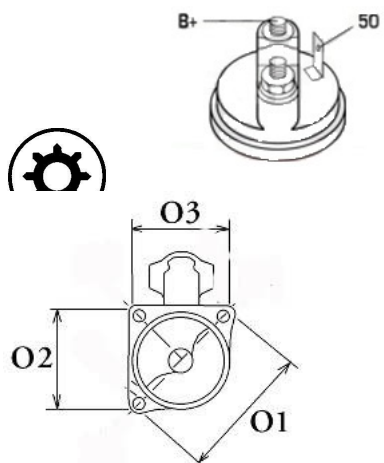

Opis produktu

SZCZE

GÓŁOW

E ZAST

OSOWA

NIE:

CITROE	C4 2.0 HDi AC/	1997cc	2004-2
N	RHR	m	010

SPECYFIKACJA PRODUKTU

NAPIĘCIE: 12V
IE:

MOC: 1,7 kW

LICZBA OTWORÓW MOCUJĄCYCH: 3 (3 GWINTOWANE)

UWAGI:

Wymiar	mm
A	70,00
B	-6,00

SOL 60

Wymiar	mm
O1	119,00
O2	83,00
O3	83,00

RENCYJ