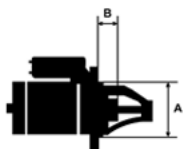

Wymiar	mm
A	70,00
B	-6,00

SOL 60

Wymiar	mm
O1	119,00
O2	83,00
O3	83,00

NUMER

Y REFE

RENCYJ

NE

PRODU CENT	OEM
Bosch	000110 9026
Bosch	000111 0017
Bosch	000111 0056
Bosch	000116 5
Bosch	000131 4034
Bosch	910100 9880
Bosch	910400 9880
Bosch E xchang e	098601 3240
Delco	DRS32 40