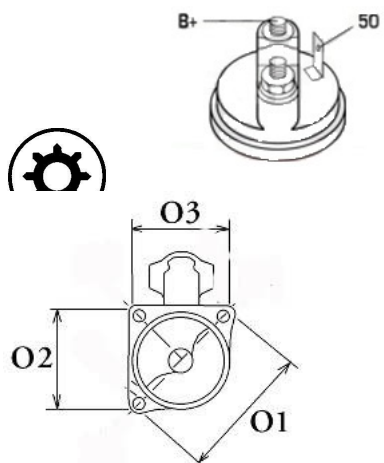

Opis produktu

SZCZE

GÓŁOW

E ZAST

OSOWA

NIE:

CITROE	C4 2.0 HDi AC/	1997cc	2004-2
N	RHR	m	010

SPECYFIKACJA
PRODUKTU

Wymiar	mm
A	70,00
B	-6,00

SOL 60

Wymiar	mm
O1	119,00
O2	83,00
O3	83,00

NUMER

Y REFE

RENCYJ

NE

PRODU CENT	OEM
Bosch	000110 9026
Bosch	000111 0017
Bosch	000111 0056
Bosch	000116 5
Bosch	000131 4034
Bosch	910100 9880
Bosch	910400 9880
Bosch E xchang e	098601 3240
Delco	DRS32 40