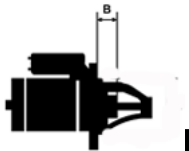

NAPIĘC IE:	12V
---------------	-----

MOC:	1.9 kW
------	--------

LICZBA OTWORÓW MOCUJĄCYC	3 (3 GWINTO WANE)
--------------------------------	----------------------

H:

UWAGI

:

Wymiar	mm
B	-5,00

Wymiar	mm
O1	119,00
O2	84,00
O3	83,00