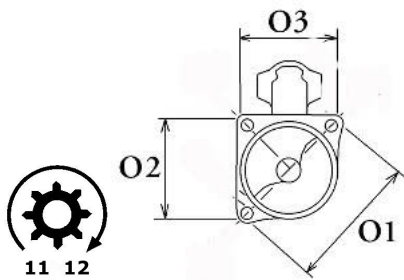

NAPIĘC IE:	12V
---------------	-----

MOC:	1.9 kW
------	--------

LICZBA OTWORÓW MOCUJĄCYC	3 (3 GWINTO WANE)
--------------------------------	----------------------

H:

UWAGI

:

Wymiar	mm
B	-5,00

Wymiar	mm
O1	119,00
O2	84,00
O3	83,00