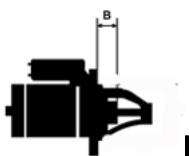

SPECYF
IKACJA
PRODU
KTU

NAPIĘC 12V

IE:

MOC: 1,9 kW

LICZBA 3 (3 GWINTO

OTWORÓW WANE)

MOCUJĄCYC

H:

UWAGI

:

Wymiar	mm
B	-5,00

11 12