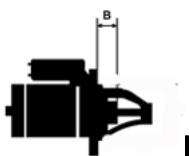

NAPIĘC 12V

IE:

MOC: 1,9 kW

LICZBA 3 (3 GWINTO

OTWORÓW WANE)

MOCUJĄCYC

H:

UWAGI

:

Wymiar	mm
B	-5,00

11 12

Wymiar	mm
O1	119,00
O2	84,00
O3	83,00

NUMER
Y REFE
RENCYJ
NE

PRODU CENT	OEM
DENSO	428000 -1620
PEUGE OT / CI TROEN	5802EF ; 5802 Z5; 58 02Z6;
PEUGE OT / CI TROEN	5802Z7 ; 95555 07680; 964697 2280;
PEUGE OT / CI TROEN	964715 7980; 9 648242 180;
HC	CS1342
VALEO	D8R27
VALEO	D8R29