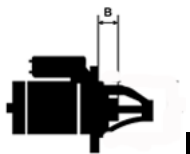

IKACJA
PRODU
KTU

NAPIĘC 12V

IE:

MOC: 1,9 kW

LICZBA 3 (3 GWINTO

OTWORÓW WANE)

MOCUJĄCYC

H:

UWAGI

:

Wymiar	mm
B	-5,00