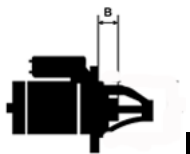

IKACJA  
PRODU  
KTU

NAPIĘC 12V

IE:

MOC: 1,9 kW

LICZBA 3 (3 GWINTO

OTWORÓW WANE)

MOCUJĄCYC

H:

UWAGI

:

Wymiar	mm
B	-5,00

11 12

Wymiar	mm
O1	119,00
O2	84,00
O3	83,00

NUMER  
Y REFE  
RENCYJ  
NE

PRODU CENT	OEM
DENSO	428000 -1620
PEUGE OT / CI TROEN	5802EF ; 5802 Z5; 58 02Z6;
PEUGE OT / CI TROEN	5802Z7 ; 95555 07680; 964697 2280;
PEUGE OT / CI TROEN	964715 7980; 9 648242 180;
HC	CS1342
VALEO	D8R27
VALEO	D8R29