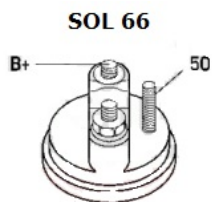

H:

UWAGI

:

Wymiar	mm
A	82,00
B	1,00

9

Wymiar	mm
O1	117,00
O2	82,00
O3	82,00

NUMER  
Y REFE  
RENCYJ  
NE

PRODU CENT	OEM
Bosch	000110 9300
Bosch	000110 9301
Bosch E xchang e	098602 1640
Delco	DRS39 67
Elstock	25-339 5
Fiat	134705 8080
Fiat	551959 67
Friesen	802164 0
Friesen	808011 9
Hc	CS1389
Hella	8EA738