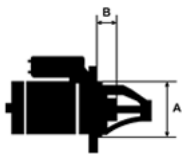

H:

UWAGI

:

Wymiar	mm
A	82,00
B	1,00

9

Wymiar	mm
O1	117,00
O2	82,00
O3	82,00

NUMER  
Y REFE  
RENCYJ  
NE

PRODU CENT	OEM
Bosch	000110 9300
Bosch	000110 9301
Bosch E xchang e	098602 1640
Delco	DRS39 67
Elstock	25-339 5
Fiat	134705 8080
Fiat	551959 67
Friesen	802164 0
Friesen	808011 9
Hc	CS1389
Hella	8EA738