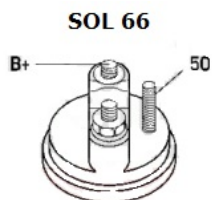

H:

UWAGI

:

Wymiar	mm
A	82,00
B	1,00

9

Wymiar	mm
O1	117,00
O2	82,00
O3	82,00

NUMER  
Y REFE  
RENCYJ  
NE

PRODU CENT	OEM
Bosch	000110 9300
Bosch	000110 9301
Bosch E xchang e	098602 1640
Delco	DRS39 67
Elstock	25-339 5
Fiat	134705 8080
Fiat	551959 67
Friesen	802164 0
Friesen	808011 9
Hc	CS1389
Hella	8EA738