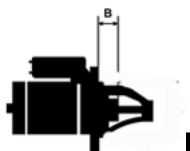

Wymiar	mm
B	-5,00

11 12

Wymiar	mm
O1	119,00
O2	84,00
O3	83,00

NUMER
Y REFE
RENCYJ
NE

PRODU CENT	OEM
DENSO	428000 -1620
PEUGE OT / CI TROEN	5802EF ; 5802 Z5; 58 02Z6;
PEUGE OT / CI TROEN	5802Z7 ; 95555 07680; 964697 2280;
PEUGE OT / CI TROEN	964715 7980; 9 648242 180;
HC	CS1342
VALEO	D8R27
VALEO	D8R29