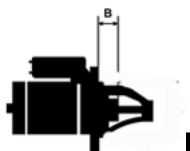

Wymiar	mm
B	-5,00

Wymiar	mm
O1	119,00
O2	84,00
O3	83,00

NUMER
Y REFE
RENCYJ
NE

PRODU CENT	OEM
DENSO	428000 -1620
PEUGE OT / CI TROEN	5802EF ; 5802 Z5; 58 02Z6;
PEUGE OT / CI TROEN	5802Z7 ; 95555 07680; 964697 2280;
PEUGE OT / CI TROEN	964715 7980; 9 648242 180;
HC	CS1342
VALEO	D8R27
VALEO	D8R29