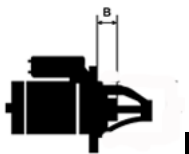

MOC: 1,1 kW

LICZBA 4 (2 GWINTO

OTWORÓW WANE)

MOCUJĄCYC

H:

UWAGI

:

Wymiar	mm
B	15,00