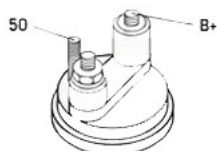

PRODU

KTU

NAPIĘC 12V

IE:

MOC: 1,1 kW

LICZBA 4 (2 GWINTO

OTWORÓW WANE)

MOCUJĄCYC

H:

UWAGI

:

Wymiar	mm
B	15,00

SOL 78

11