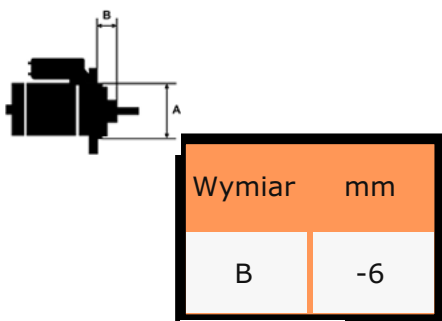

IKACJA

PRODU

KTU

PRZEZ	CITROE
NACZE	N,
NIE:	FIAT, P
	EUGEO
	T

NAPIĘC	12V
IE:	

MOC:	1.1 kW
------	--------

LICZBA 3 (1 GWINTO
OTWORÓW WANY)
MOCUJĄCYC
H:

UWAGI	
:	