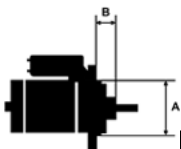

IKACJA

PRODU

KTU

PRZEZ	CITROE
NACZE	N,
NIE:	FIAT, P
	EUGEO
	T

NAPIĘC	12V
IE:	

MOC:	1.1 kW
------	--------

LICZBA	3 (1 GWINTO
OTWORÓW	WANY)
MOCUJĄCYC	
H:	

UWAGI	
:	