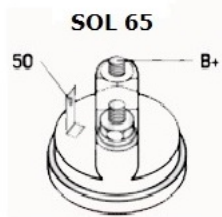

Wymiar	mm
B	-6

9 10

NUMER
Y REFE
RENCYJ
NE

Bosch	0001112019
Bosch	0001112029
Bosch	0001112041
Bosch	0986013850
Exchange	
Caterpillar	3T8211

Delco	DRS3108
El stock	251254
Elstock	25-1254
Friesen	8013850
Hc	CS581
Hella	8EA726205- 001
Hella	8EA7262050 01
Iskra	AZE1212
Iskra	AZE1521
Lucas	LRS00671
Lucas	LRS00737
Lucas	LRS671
Lucas	LRS737
Mitsubishi	M2T13081
Peugeot	5802CG
Peugeot	9618725080
Peugeot	9633292480
Peugeot	9648644680
Psa	96087192