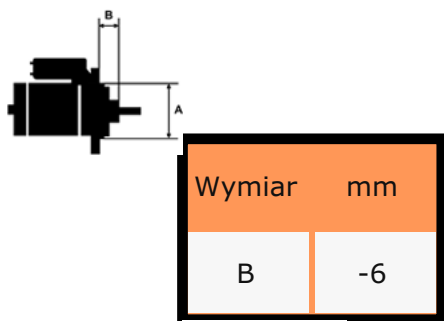

IKACJA

PRODU

KTU

PRZEZ	CITROE
NACZE	N,
NIE:	FIAT, P
	EUGEO
	T

NAPIĘC	12V
IE:	

MOC:	1.1 kW
------	--------

LICZBA 3 (1 GWINTO  
OTWORÓW WANY)  
MOCUJĄCYC  
H:

UWAGI	
:	