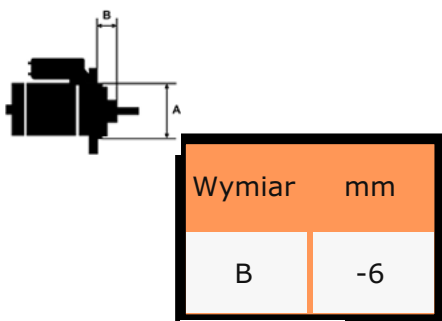

PRZEZ	CITROE
NACZE	N,
NIE:	FIAT, P
	EUGEO
	T

NAPIĘC	12V
IE:	

MOC:	1.1 kW

LICZBA 3 (1 GWINTO
OTWORÓW WANY)
MOCUJĄCYC
H:

UWAGI	
: