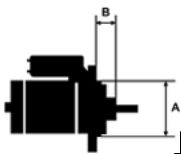

Opis produktu

SZCZE

GÓŁOW

E ZAST

OSOWA

NIE:

CITROE	SAXO 1.6 / S0 S1 /	1587cc	1996-2
N	NFZ (TU5JP)	m	003

CITROE	SAXO 1.6 16V / S0	1587cc	1996-2
N	S1 / NFX (TU5J4)	m	003

SPECYF

IKACJA

PRODUKTU	
PRZEZNACZENIE:	CITROEN, FIAT, PEUGEOT
NAPIĘCIE:	12V
MOC:	1.1 kW
LICZBA OTWORÓW MOCUJĄCYCH:	3 (1 GWINTOWANY)
UWAGI:	

Wymiar	mm
B	-6

9 10

NUMER
Y REFE
RENCYJ
NE

Bosch	0001112019
Bosch	0001112029
Bosch	0001112041
Bosch	0986013850
Exchange	
Caterpillar	3T8211
Delco	DRS3108
El stock	251254