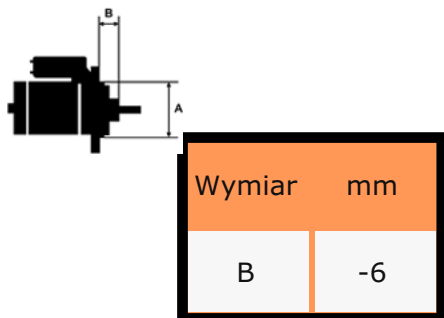

NAPIĘC
IE:

12V

MOC:

1.1 kW

LICZBA
OTWORÓW
MOCUJĄCYC
H:

3 (1 GWINTO
WANY)

UWAGI
:

NUMER
Y REFE
RENCYJ
NE