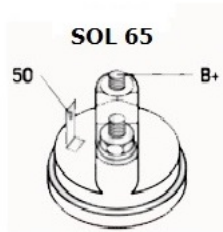

NAPIĘC
IE:

12V

MOC:

1.1 kW

LICZBA
OTWORÓW
MOCUJĄCYC
H:

3 (1 GWINTO
WANY)

UWAGI
:

NUMER
Y REFE
RENCYJ
NE