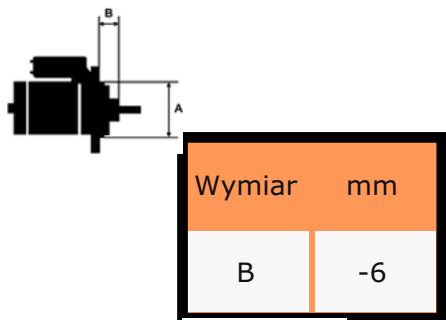

NACZE	N,
NIE:	FIAT, P EUGEO T

NAPIĘC	12V
IE:	

MOC:	1.1 kW

LICZBA 3 (1 GWINTO
OTWORÓW WANY)
MOCUJĄCYC
H:

UWAGI	
: