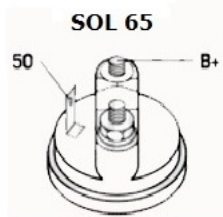

NUMER
Y REFE
RENCYJ
NE

Bosch	0001112019
Bosch	0001112029
Bosch	0001112041
Bosch	0986013850
Exchange	
Caterpillar	3T8211