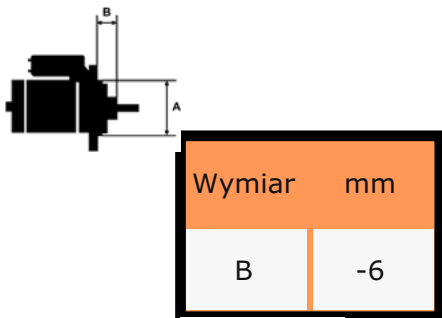

PRZEZ	CITROE
NACZE	N,
NIE:	FIAT, P
	EUGEO
	T
NAPIĘC	12V
IE:	
MOC:	1.1 kW
LICZBA	3 (1 GWINTO
OTWORÓW	WANY)
MOCUJĄCYC	
H:	
UWAGI	
: