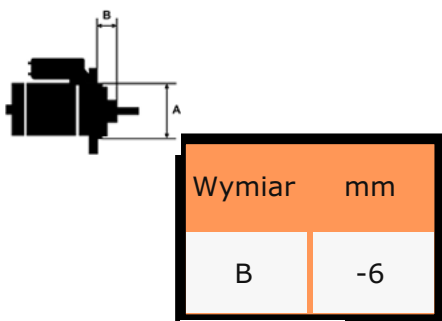

PRZEZ	CITROE
NACZE	N,
NIE:	FIAT, P
	EUGEO
	T

NAPIĘC	12V
IE:	

MOC:	1.1 kW

LICZBA	3 (1 GWINTO
OTWORÓW	WANY)
MOCUJĄCYC	
H:	

UWAGI	
: