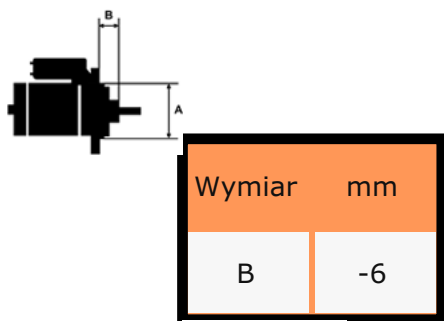

PRODU

KTU

PRZEZ	CITROE
NACZE	N,
NIE:	FIAT, P
	EUGEO
	T

NAPIĘC	12V
IE:	

MOC:	1.1 kW
------	--------

LICZBA 3 (1 GWINTO
OTWORÓW WANY)
MOCUJĄCYC
H:

UWAGI	
:	

NUMER
Y REFE
RENCYJ
NE