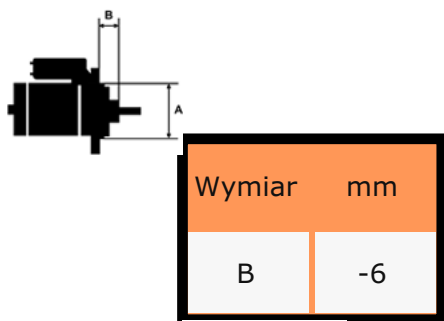

PRODU

KTU

PRZEZ	CITROE
NACZE	N,
NIE:	FIAT, P
	EUGEO
	T

NAPIĘC	12V
IE:	

MOC:	1.1 kW
------	--------

LICZBA	3 (1 GWINTO
OTWORÓW	WANY)
MOCUJĄCYC	
H:	

UWAGI	
:	

NUMER
Y REFE
RENCYJ
NE