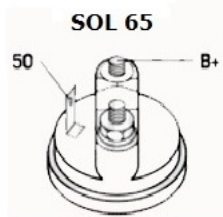

PRODU

KTU

PRZEZ	CITROE
NACZE	N,
NIE:	FIAT, P
	EUGEO
	T

NAPIĘC	12V
IE:	

MOC:	1.1 kW
------	--------

LICZBA	3 (1 GWINTO
OTWORÓW	WANY)
MOCUJĄCYC	
H:	

UWAGI	
:	

NUMER
Y REFE
RENCYJ
NE