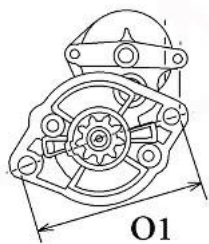

# ROZRUSZNIK Corsa B Combo 1.5 D 1.7 D

Cena **299,00 zł**

Dostępność **Dostępny**

Numer katalogowy **STJ941**

Kod producenta **STM607**

## Opis produktu

SPECYFIKACJA PRODUKTU	
PRZEZNACZENIE:	OPEL
NAPIĘCIE:	12V
MOC:	1.4 kW
LICZBA OTWORÓW MOCUJĄCYCH:	2 (1 GWINTOWANY)
UWAGI:	

Wymiar	mm
A	78,00
B	19,0

SOL 49

Wymiar	mm
O1	118,00

zastosowanie: Opel Corsa B 1,5 D 1995-1998; Corsa B 1,7 D 1996-2000; Combo 1,7 D 1995-2001