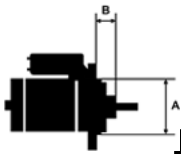

Link do produktu: <https://www.rollco.pl/rozzrusznik-corsa-b-combo-15-d-17-d-p-452.html>

ROZZRUSZNIK Corsa B Combo 1.5 D 1.7 D

Cena	299,00 zł
Dostępność	Dostępny
Numer katalogowy	STJ941
Kod producenta	STM607

Opis produktu

SPECYF IKACJA PRODU KTU	
PRZEZ NACZE NIE:	OPEL
NAPIĘC IE:	12V
MOC:	1.4 kW
LICZBA OTWORÓW MOCUJĄCYC H:	2 (1 GWINTO WANY)
UWAGI :	

Wymiar	mm
A	78,00
B	19,0

SOL 49

Wymiar	mm
O1	118,00

zastosowanie: Opel Corsa B 1,5 D 1995-1998; Corsa B 1,7 D 1996-2000; Combo 1,7 D 1995-2001