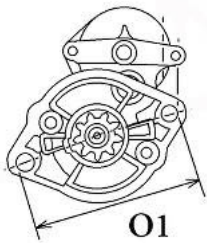

Link do produktu: <https://www.rollco.pl/rozzrusznik-corsa-b-combo-15-d-17-d-p-452.html>

ROZZRUSZNIK Corsa B Combo 1.5 D 1.7 D

Cena	299,00 zł
Dostępność	Dostępny
Numer katalogowy	STJ941
Kod producenta	STM607

Opis produktu

SPECYF IKACJA PRODU KTU	
PRZEZ NACZE NIE:	OPEL
NAPIĘC IE:	12V
MOC:	1.4 kW
LICZBA OTWORÓW MOCUJĄCYC H:	2 (1 GWINTO WANY)
UWAGI :	

Wymiar	mm
A	78,00
B	19,0

SOL 49

Wymiar	mm
O1	118,00

zastosowanie: Opel Corsa B 1,5 D 1995-1998; Corsa B 1,7 D 1996-2000; Combo 1,7 D 1995-2001