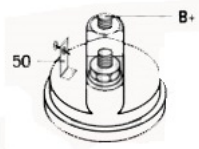

## Opis produktu

SPECYFIKACJA PRODUKTU	
PRZEZNACZENIE:	OPEL
NAPIĘCIE:	12V
MOC:	1.4 kW
LICZBA OTWORÓW MOCUJĄCYCH:	2 (1 GWINTOWANY)
UWAGI:	

Wymiar	mm
A	78,00
B	19,0

SOL 49

Wymiar	mm
O1	118,00

zastosowanie: Opel Corsa B 1,5 D 1995-1998; Corsa B 1,7 D 1996-2000; Combo 1,7 D 1995-2001