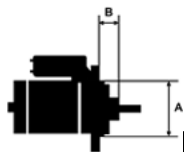

## Opis produktu

SPECYFIKACJA PRODUKTU	
PRZEZNACZENIE:	OPEL
NAPIĘCIE:	12V
MOC:	1.4 kW
LICZBA OTWORÓW MOCUJĄCYCH:	2 (1 GWINTOWANY)
UWAGI:	

Wymiar	mm
A	78,00
B	19,0

SOL 49

Wymiar	mm
O1	118,00

zastosowanie: Opel Corsa B 1,5 D 1995-1998; Corsa B 1,7 D 1996-2000; Combo 1,7 D 1995-2001