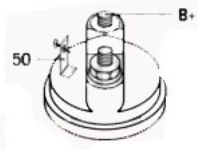

Opis produktu

SPECYF IKACJA PRODU KTU	
PRZEZ NACZE NIE:	OPEL
NAPIĘC IE:	12V
MOC:	1.4 kW
LICZBA OTWORÓW MOCUJĄCYC H:	2 (1 GWINTO WANY)
UWAGI :	

Wymiar	mm
A	78,00
B	19,0

SOL 49

Wymiar	mm
O1	118,00

zastosowanie: Opel Corsa B 1,5 D 1995-1998; Corsa B 1,7 D 1996-2000; Combo 1,7 D 1995-2001