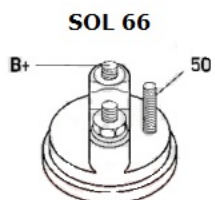

## Opis produktu

SZCZE  
GÓŁOW  
E ZAST  
OSOWA  
NIE:

DAEWO	Kalos 1.4/ F14D3	1399cc	2001-2
O	F14S3	m	004

SPECYF  
IKACJA  
PRODU  
KTU

NAPIĘC 12V

IE:

MOC: 1.1 kW

LICZBA 2 (2 NIEGWIN

OTWORÓW TOWANE)

MOCUJĄCYC

H:

UWAGI

:

Wymiar	mm
A	68,00
B	19,00

Wymiar	mm
--------	----

O1