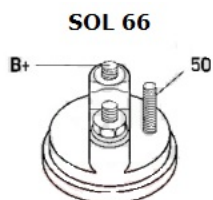

NAPIĘC 12V

IE:

MOC: 1.1 kW

LICZBA 2 (2 NIEGWIN

OTWORÓW TOWANE)

MOCUJĄCYC

H:

UWAGI

:

Wymiar	mm
A	68,00
B	19,00

Wymiar	mm