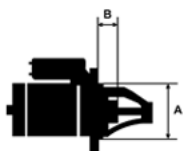

Wymiar	mm
A	68,00
B	19,00

SOL 66

NUMER  
Y REFE  
RENCYJ  
NE

PRODU CENT	OEM
Andre	010100
Nierma nn	30
Andre	010171
Nierma	20

nn	
Bosch	000110 7401
Bosch	000111 2015
Bosch	000111 2035
Bosch E xchang e	098601 4860
Bosch E xchang e	098601 7120
Bosch E xchang e	098601 8010
Daewoo	900080 1
Daewoo	964699 60
Delco	DRS06 46
Delco	DRS35 49