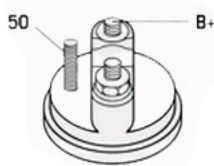

UWAGI

:

Wymiar	mm
A	68,00
B	19,00

SOL 67

Wymiar	mm
O1	105,00

NUMER
Y REFE
RENCYJ
NE

PRODU CENT	OEM
Bosch	000110 7077
Bosch	000110 7098
Bosch E xchang e	098601 8350
Delco	DRS83 50

Elstock	25-247
	1
Friesen	801835
	0
HC	CS1188
Hella	8EA737
	815-00
	1
Iskra	AZE220
	5
Lucas	LRT002
	23
Lucas	LRT223
Opel/ V	091176
auxhall	91
Opel/ V	244222
auxhall	58
Opel/ V	905869
auxhall	16
Opel/ V	931845
auxhall	36
Prestoli	352587
te	80