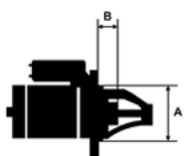

UWAGI

:

Wymiar	mm
A	68,00
B	19,00

SOL 67

Wymiar	mm
O1	105,00

NUMER
Y REFE
RENCYJ
NE

PRODU CENT	OEM
Bosch	000110 7077
Bosch	000110 7098
Bosch E xchang e	098601 8350
Delco	DRS83 50

Elstock	25-247 1
Friesen	801835 0
HC	CS1188
Hella	8EA737 815-00 1
Iskra	AZE220 5
Lucas	LRT002 23
Lucas	LRT223
Opel/ V auxhall	091176 91
Opel/ V auxhall	244222 58
Opel/ V auxhall	905869 16
Opel/ V auxhall	931845 36
Prestoli te	352587 80