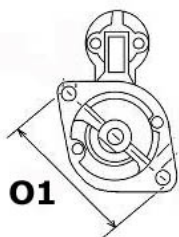

Opis produktu

SZCZE

GÓŁOW

E ZAST

OSOWA

NIE:

DAEWO	Tacuma 1.6i/	1598cc	2000-2
O	A16DMS	m	005

SPECYF

UWAGI

:

Wymiar	mm
A	68,00
B	19,00

SOL 67

Wymiar	mm
O1	105,00

NUMER
Y REFE
RENCYJ
NE

PRODU CENT	OEM
Bosch	000110 7077
Bosch	000110 7098
Bosch E xchang e	098601 8350
Delco	DRS83 50

Elstock	25-247
	1
Friesen	801835
	0
HC	CS1188
Hella	8EA737
	815-00
	1
Iskra	AZE220
	5
Lucas	LRT002
	23
Lucas	LRT223
Opel/ V	091176
auxhall	91
Opel/ V	244222
auxhall	58
Opel/ V	905869
auxhall	16
Opel/ V	931845
auxhall	36
Prestoli	352587
te	80