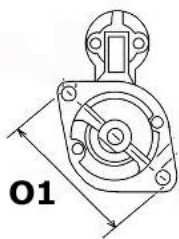

Opis produktu

SZCZE

GÓŁOW

E ZAST

OSOWA

NIE:

DAEWO	Tacuma 1.6i/	1598cc	2000-2
O	A16DMS	m	005

SPECYF

UWAGI

:

Wymiar	mm
A	68,00
B	19,00

SOL 67

Wymiar	mm
O1	105,00

NUMER
Y REFE
RENCYJ
NE

PRODU CENT	OEM
Bosch	000110 7077
Bosch	000110 7098
Bosch E xchang e	098601 8350
Delco	DRS83 50

Elstock	25-247 1
Friesen	801835 0
HC	CS1188
Hella	8EA737 815-00 1
Iskra	AZE220 5
Lucas	LRT002 23
Lucas	LRT223
Opel/ V auxhall	091176 91
Opel/ V auxhall	244222 58
Opel/ V auxhall	905869 16
Opel/ V auxhall	931845 36
Prestoli te	352587 80