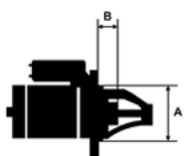

UWAGI

:

Wymiar	mm
A	68,00
B	19,00

SOL 67

Wymiar	mm
O1	105,00

NUMER
Y REFE
RENCYJ
NE

PRODU CENT	OEM
Bosch	000110 7077
Bosch	000110 7098
Bosch E xchang e	098601 8350
Delco	DRS83 50

Elstock	25-247
	1
Friesen	801835
	0
HC	CS1188
Hella	8EA737
	815-00
	1
Iskra	AZE220
	5
Lucas	LRT002
	23
Lucas	LRT223
Opel/ V	091176
auxhall	91
Opel/ V	244222
auxhall	58
Opel/ V	905869
auxhall	16
Opel/ V	931845
auxhall	36
Prestoli	352587
te	80