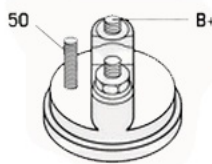

UWAGI

:

Wymiar	mm
A	68,00
B	19,00

SOL 67

Wymiar	mm
O1	105,00

NUMER
Y REFE
RENCYJ
NE

PRODU CENT	OEM
Bosch	000110 7077
Bosch	000110 7098
Bosch E xchang e	098601 8350
Delco	DRS83 50

Elstock	25-247 1
Friesen	801835 0
HC	CS1188
Hella	8EA737 815-00 1
Iskra	AZE220 5
Lucas	LRT002 23
Lucas	LRT223
Opel/ V auxhall	091176 91
Opel/ V auxhall	244222 58
Opel/ V auxhall	905869 16
Opel/ V auxhall	931845 36
Prestoli te	352587 80