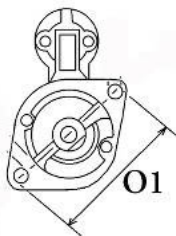

SOL 84

Wymiar	mm
O1	115,00

NUMER
Y REFE
RENCYJ
NE

PRODU
CENT

OEM