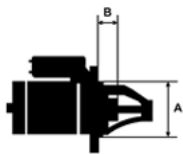

PRODUKTU	
NAPIĘCIE:	12V
IE:	
MOC:	1.1 kW
LICZBA OTWORÓW MOCUJĄCYCH:	2 (1 GWINTO WANY)
H:	
UWAGI:	

Wymiar	mm
A	82,50
B	19,00