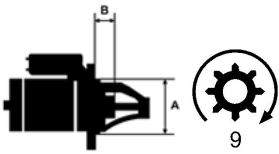

NIE:

Specyfikacja produktu

A [ mm ]	82,50
B [ mm ]	21,00
Moc [ kW ]	2.7
Napięcie [ V ]	12
Liczba otworów w głowicy	2 nie gwint
	.
Liczba zębów	9
Rozstaw otworów mocujących [mm]	105