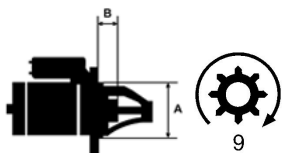

NEW HOLLAND: 82980757

SZCZE

GÓŁOW

E ZAST

OSOWA

NIE:

Specyfikacja produktu

A [mm]	110
B [mm]	27.5
Moc [kW]	2.7
Napięcie [V]	12
Liczba otworów w głowicy	3 nie gwint
	.
Liczba zębów	9

Rozstaw otworów mocujących [mm]	102, 102, 145
------------------------------------	---------------------