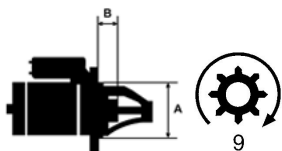

NEW HOLLAND: 82980757

SZCZE

GÓŁOW

E ZAST

OSOWA

NIE:

Specyfikacja produktu

A [mm]	110
B [mm]	27.5
Moc [kW]	2.7
Napięcie [V]	12
Liczba otworów w głowicy	3 nie gwint
	.
Liczba zębów	9

Rozstaw otworów mocujących [mm]	102, 102, 145
------------------------------------	---------------------