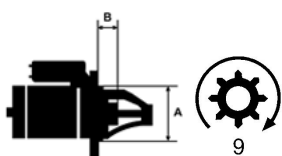

MWM-DIESEL: 6 0572 01 0 0049; 6 0572 01 0 0050; 6 0572 01 0 0093;

STEYR: 213 009 0013

NIE:

Specyfikacja produktu

A [mm]	82,50
B [mm]	21,00
Moc [kW]	2.7
Napięcie [V]	12
Liczba otworów w głowicy	2 nie gwint
	.
Liczba zębów	9
Rozstaw otworów mocujących [mm]	105