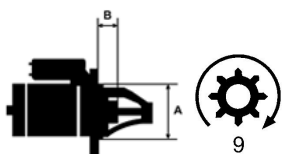

NIE:

Specyfikacja produktu

A [ mm ]	82,50
B [ mm ]	21,00
Moc [ kW ]	2.7
Napięcie [ V ]	12
Liczba otworów w głowicy	2 nie gwint
	.
Liczba zębów	9
Rozstaw otworów mocujących [mm]	105