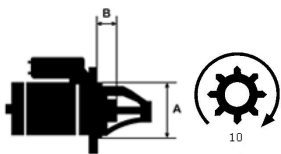

PERKINS: 1447834M91

SZCZE
GÓŁOW
E ZAST
OSOWA
NIE:

Specyfikacja produktu

A [mm]	89,00
B [mm]	29,50
Moc [kW]	3.2
Napięcie [V]	12
Liczba otworów w głowicy	3 nie gwint
	.
Liczba zębów	10
Rozstaw otworów mocujących [mm]	127;
	90;
	90