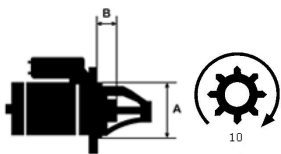

PERKINS: 1447834M91

SZCZE

GÓŁOW

E ZAST

OSOWA

NIE:

Specyfikacja produktu

A [mm]	89,00
B [mm]	29,50
Moc [kW]	3.2
Napięcie [V]	12
Liczba otworów w głowicy	3 nie gwint
	.
Liczba zębów	10
Rozstaw otworów mocujących [mm]	127; 90; 90