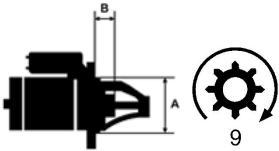

SZCZE

GÓŁOW

E ZAST

OSOWA

NIE:

| | | |
|--|--|--|
| | | |
| | | |
| | | |

Specyfikacja produktu

| | |
|------------------------------------|---------------------|
| A [mm] | 110,0 0 |
| B [mm] | 26,00 |
| Moc [kW] | 3.0 |
| Napięcie [V] | 12 |
| Liczba otworów w głowicy | 3 nie gwint |
| | . |
| Liczba zębów | 9 |
| Rozstaw otworów mocujących [mm] | 146; 103; 103 |