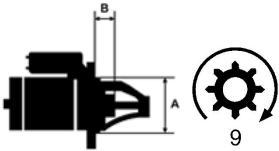

**ROMANIA E/P:** 2130; DM2120; DM2130; DM2134

SZCZE  
GÓŁOW  
E ZAST  
OSOWA  
NIE:

Specyfikacja produktu

A [ mm ]	110,0 0
B [ mm ]	26,00
Moc [ kW ]	3.0
Napięcie [ V ]	12
Liczba otworów w głowicy	3 nie gwint
	.
Liczba zębów	9
Rozstaw otworów mocujących [mm]	146; 103; 103