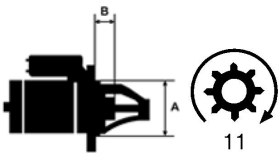

GÓŁOW

E ZAST

OSOWA

NIE:

Specyfikacja produktu

A [mm]	82,50
B [mm]	23,00
Moc [kW]	2.2
Napięcie [V]	12
Liczba otworów w głowicy	2 nie gwint
	.
Liczba zębów	11
Rozstaw otworów mocujących [mm]	101,0
	0