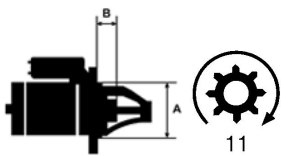

**VOLKSWAGEN:** 069911023F;

SZCZE

GÓŁOW

E ZAST

OSOWA

NIE:

Specyfikacja produktu

A [ mm ]	82,50
B [ mm ]	23,00
Moc [ kW ]	2.2
Napięcie [ V ]	12
Liczba otworów w głowicy	2 nie gwint
	.
Liczba zębów	11
Rozstaw otworów mocujących [mm]	101,0
	0